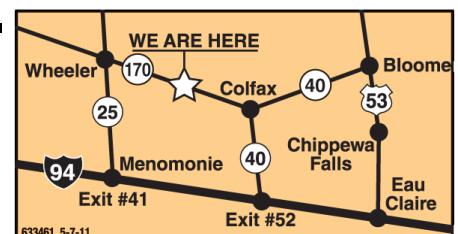

**15" Radial
Tires**

**2 X 8 Treated
Pine Floor**

**Stand Up
Knee Ramps**

**Full Wrap
Tongue**

**7000#
Dropleg
Jack**

Johnson Trailer Co.

E7290 State Rd. 170
Colfax, WI 54730
715-962-3277

www.JohnsonTrailerCo.com